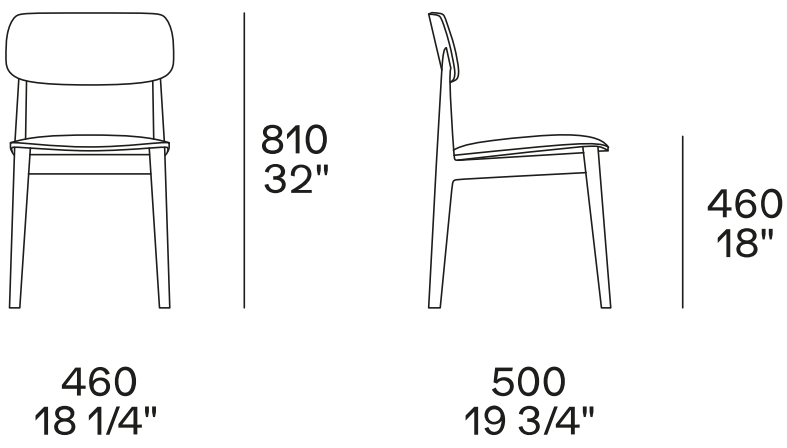

Seduta e schienale imbottiti