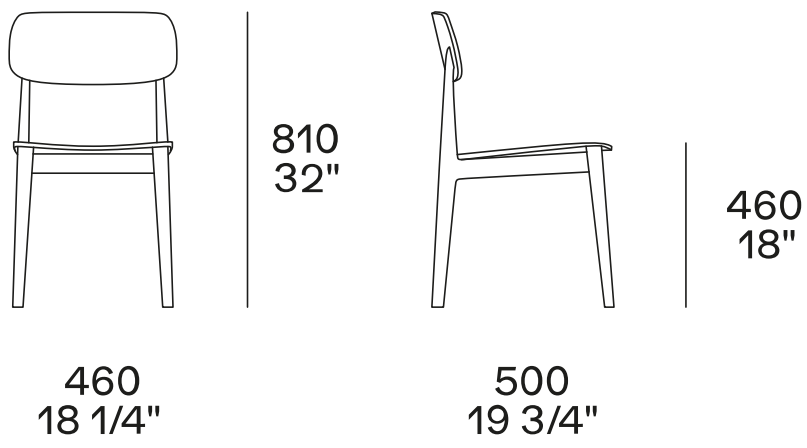

Seduta e schienale legno