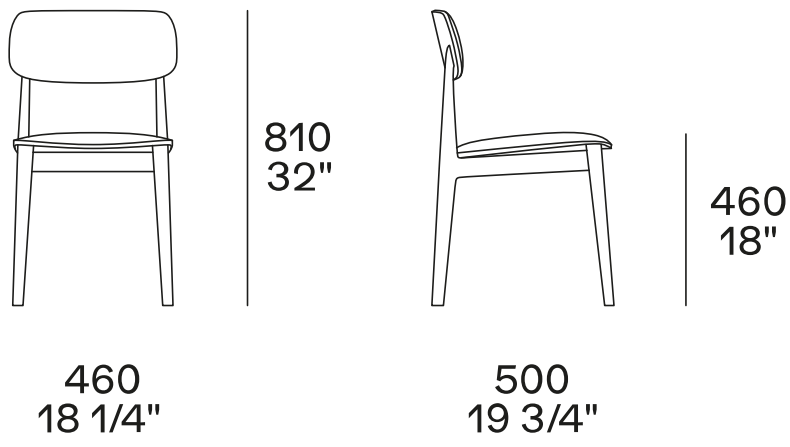

Seduta imbottita e schienale legno